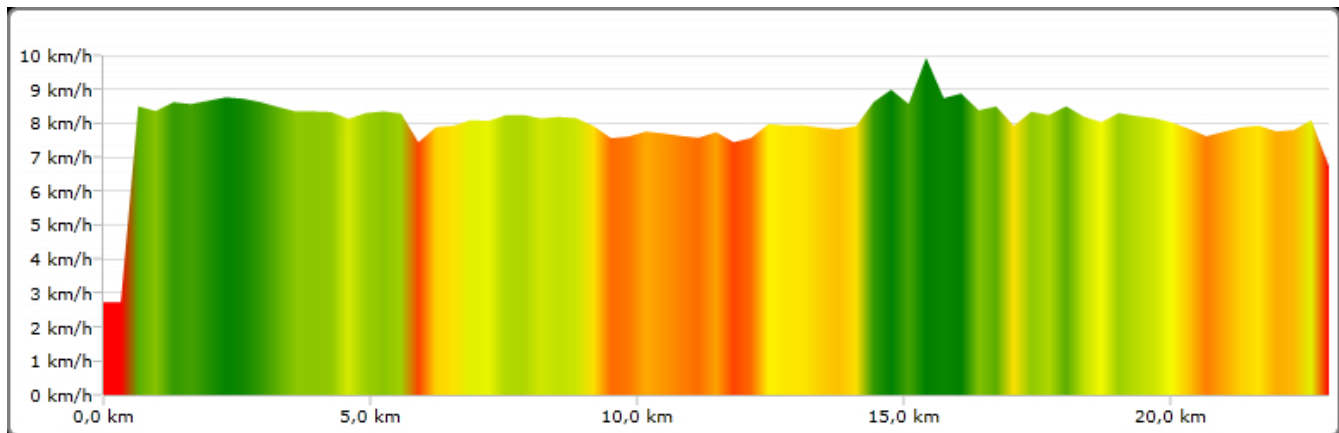

Name: Session 1-5-2010
Time: 2:54.42
Distance: 22.967 m
Speed: 7,9 km/h

Speed chart

Distance	Time	Speed	Total Time	Total Speed
23,0 km	2:54.42	7,9 km/h	2:54.42	7,9 km/h

Histogram

Interval	Percent	Time	Distance
< 7,2 km/h	5,5 %	0.09:39	0,6 km
7,2 - 7,6	11,3 %	0.19:46	2,5 km
7,6 - 8,0	26,1 %	0.45:31	5,9 km
8,0 - 8,4	33,7 %	0.58:58	8,1 km
8,4 - 8,8	17,8 %	0.31:10	4,4 km
> 8,8 km/h	5,5 %	0.09:39	1,5 km