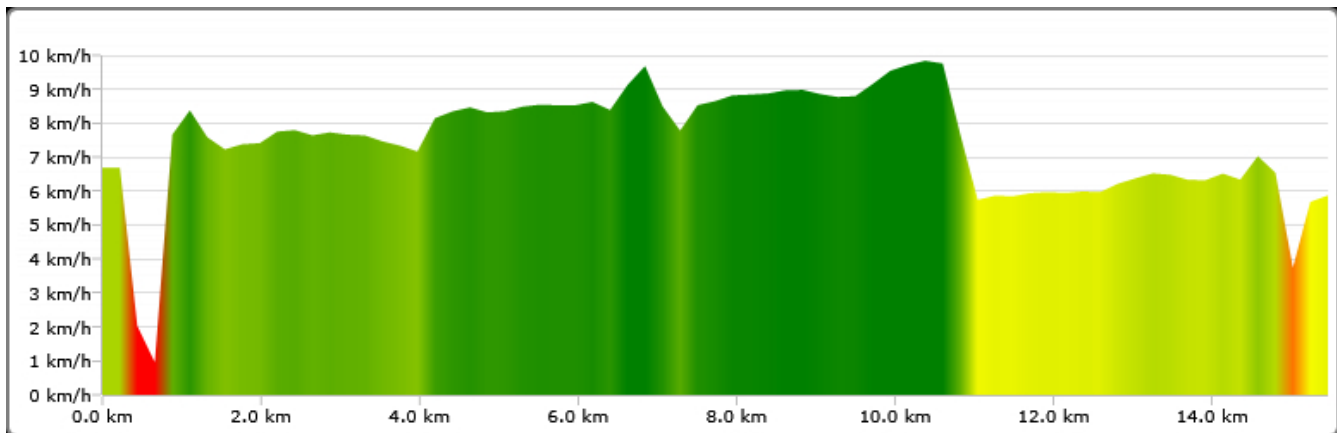

**Name:** Session 4/10/2010  
**Time:** 2:22.16  
**Distance:** 15,461 m  
**Speed:** 6.5 km/h

### Speed chart

Distance	Time	Speed	Total Time	Total Speed
15.5 km	2:22.16	6.5 km/h	2:22.16	6.5 km/h

### Histogram

Interval	Percent	Time	Distance
< 2.2 km/h	10.7 %	0.15:16	0.1 km
2.2 - 3.9	3.3 %	0.04:42	0.2 km
3.9 - 5.6	2.5 %	0.03:34	0.3 km
5.6 - 7.3	34.9 %	0.49:36	5.2 km
7.3 - 8.9	39.6 %	0.56:17	7.7 km
> 8.9 km/h	9.0 %	0.12:52	2.0 km